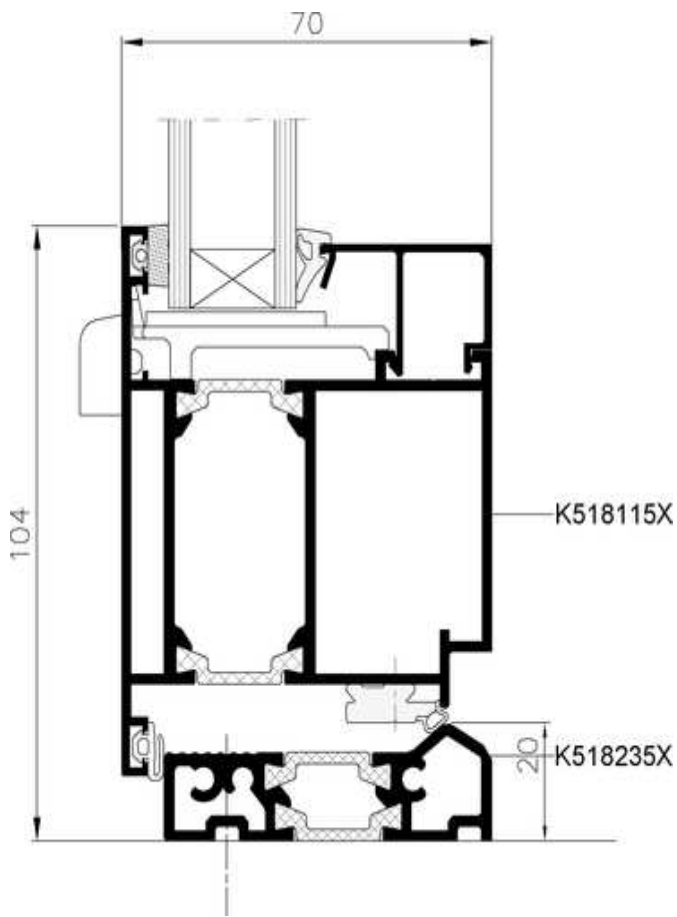

ALUMINIUM - HAUSTÜRENTÜREN MB-60 MIT THERMISCHER TRENNUNG

ALUMINIUM - HAUSTÜRENTÜREN MB-70 MIT THERMISCHER TRENNUNG

ALUMINIUM - HAUSTÜREN MB-86 MIT THERMISCHER TRENNUNG

ALUMINIUM - TÜREN MB-86 ZUM EINSATZ IM AUSSENBEREICH MIT
THERMISCHER TRENNUNG

EINSEITIG FLÜGELÜBERDECKEND

ALUMINIUM - TÜREN MB-86 ZUM EINSATZ IM AUSSENBEREICH MIT
THERMISCHER TRENNUNG

BEIDSEITIG FLÜGELÜBERDECKEND

77

Panel

K818762X

K718770X

10