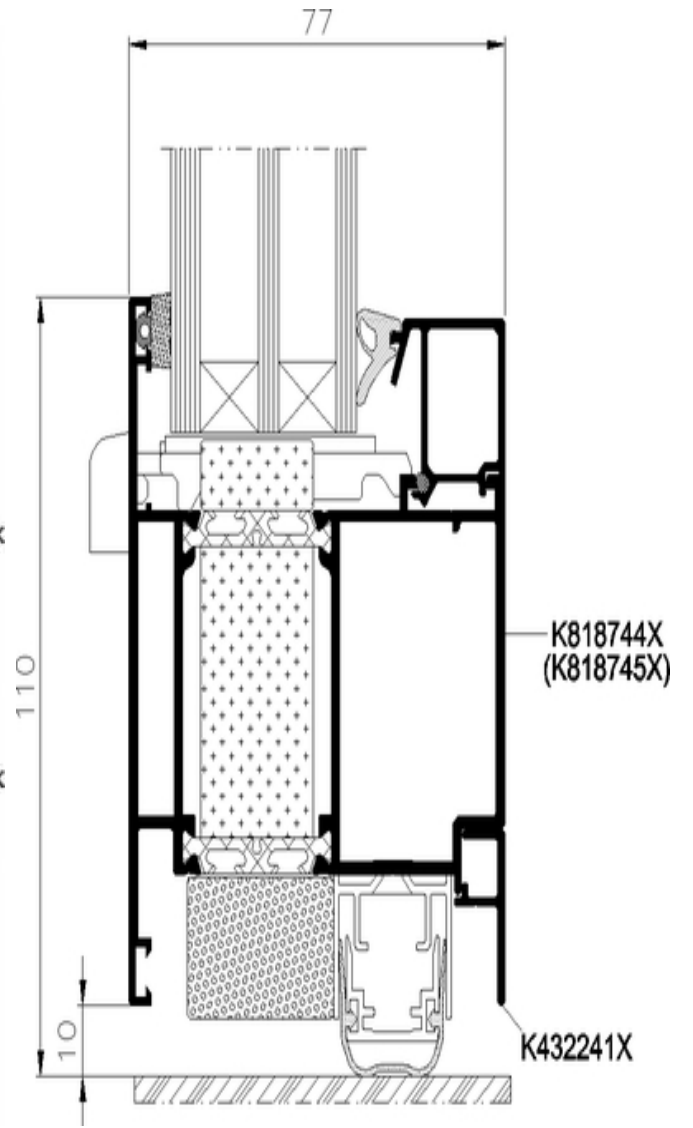

ALUMINIUM - HAUSTÜRENTÜREN MB-60 MIT THERMISCHER TRENNUNG

ALUMINIUM - HAUSTÜRENTÜREN MB-70 MIT THERMISCHER TRENNUNG

ALUMINIUM - HAUSTÜREN MB-86 MIT THERMISCHER TRENNUNG

ALUMINIUM - TÜREN MB-86 ZUM EINSATZ IM AUSSENBEREICH MIT
THERMISCHER TRENNUNG

EINSEITIG FLÜGELÜBERDECKEND

ALUMINIUM - TÜREN MB-86 ZUM EINSATZ IM AUSSENBEREICH MIT
THERMISCHER TRENNUNG

BEIDSEITIG FLÜGELÜBERDECKEND

77

Panel

K818762X

K718770X

10