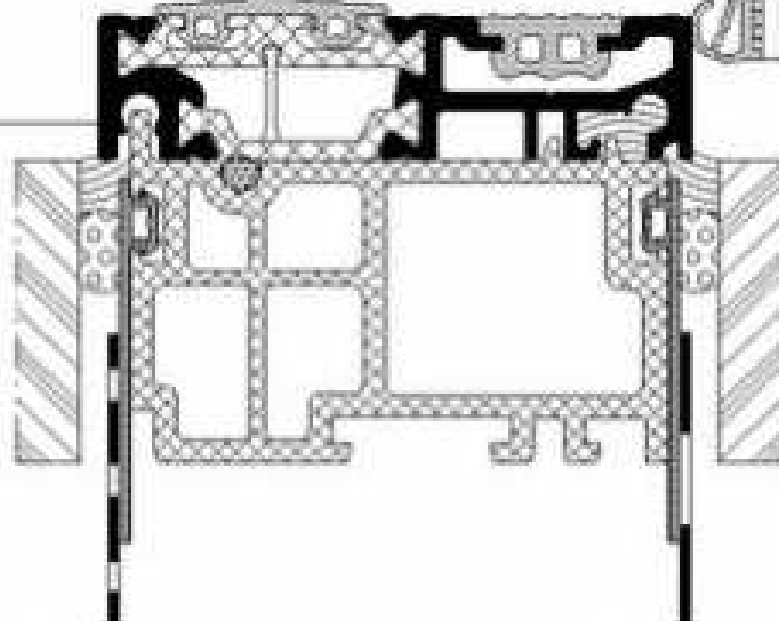

ALUMINIUM - HAUSTÜRENTÜREN MB-60 MIT THERMISCHER TRENNUNG

ALUMINIUM - HAUSTÜRENTÜREN MB-70 MIT THERMISCHER TRENNUNG

ALUMINIUM - HAUSTÜREN MB-86 MIT THERMISCHER TRENNUNG

ALUMINIUM - TÜREN MB-86 ZUM EINSATZ IM AUSSENBEREICH MIT
THERMISCHER TRENNUNG

EINSEITIG FLÜGELÜBERDECKEND

ALUMINIUM - TÜREN MB-86 ZUM EINSATZ IM AUSSENBEREICH MIT
THERMISCHER TRENNUNG

BEIDSEITIG FLÜGELÜBERDECKEND

77

Panel

K818762X

K718770X

10