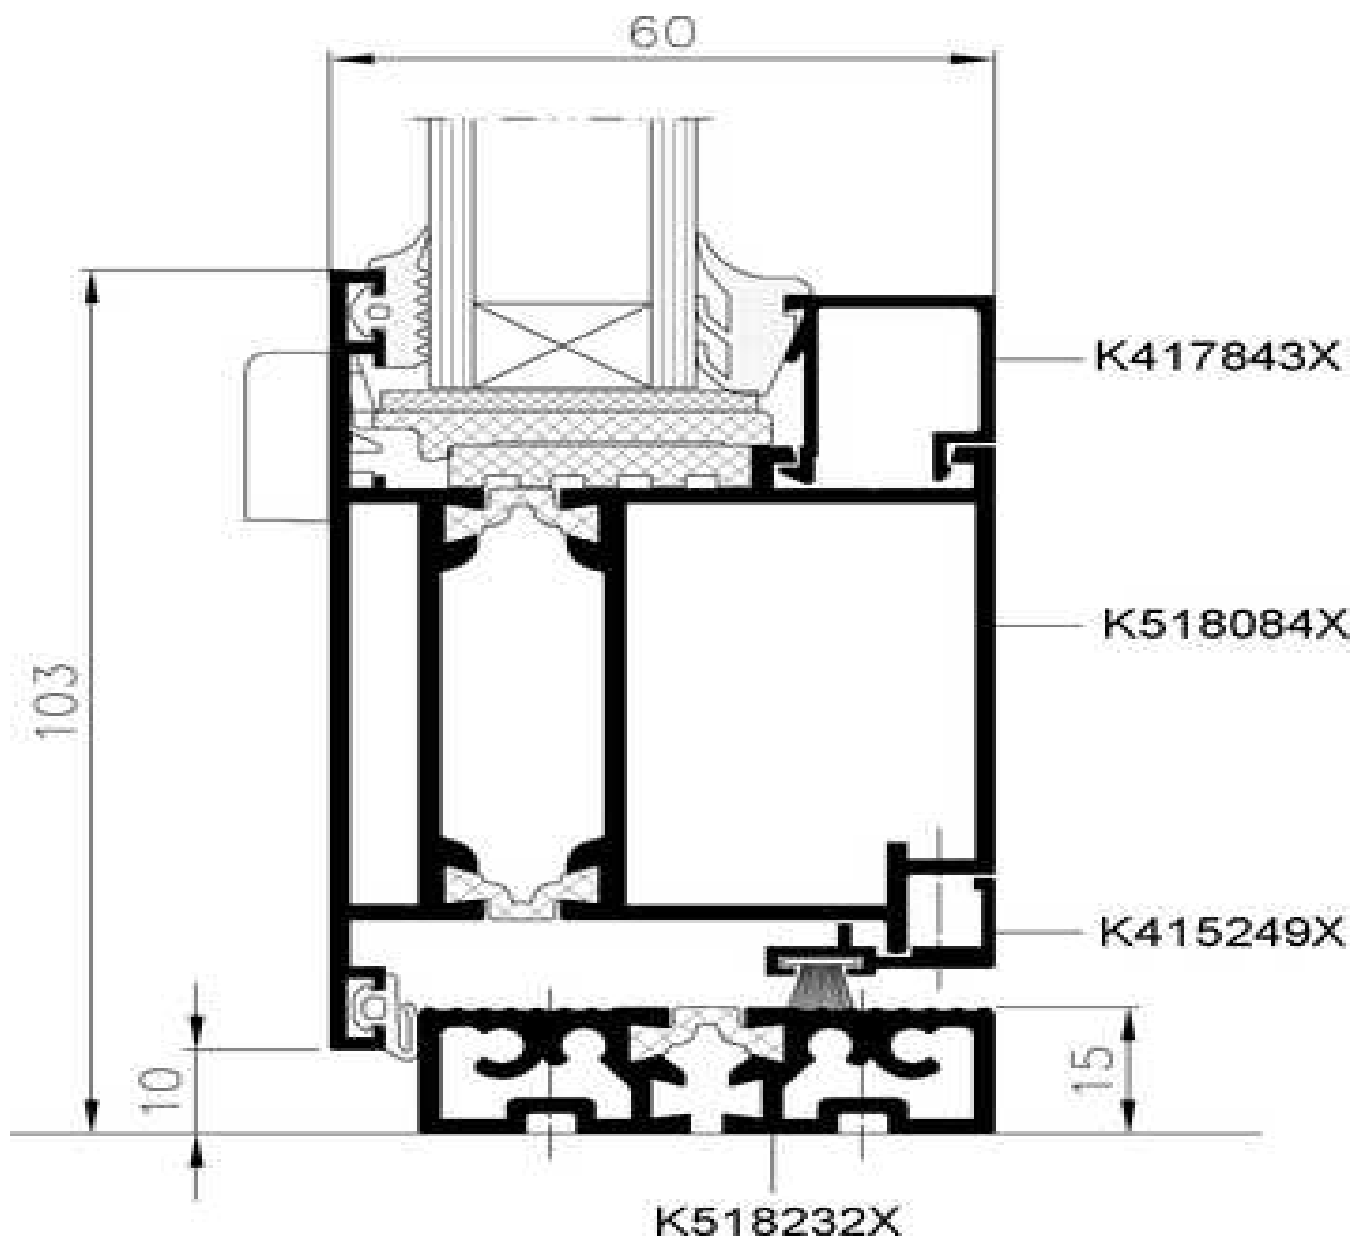

ALUMINIUM - HAUSTÜRENTÜREN MB-60 MIT THERMISCHER TRENNUNG

ALUMINIUM - HAUSTÜRENTÜREN MB-70 MIT THERMISCHER TRENNUNG

ALUMINIUM - HAUSTÜREN MB-86 MIT THERMISCHER TRENNUNG

ALUMINIUM - TÜREN MB-86 ZUM EINSATZ IM AUSSENBEREICH MIT
THERMISCHER TRENNUNG

EINSEITIG FLÜGELÜBERDECKEND

ALUMINIUM - TÜREN MB-86 ZUM EINSATZ IM AUSSENBEREICH MIT
THERMISCHER TRENNUNG

BEIDSEITIG FLÜGELÜBERDECKEND

77

Panel

K818762X

K718770X

10