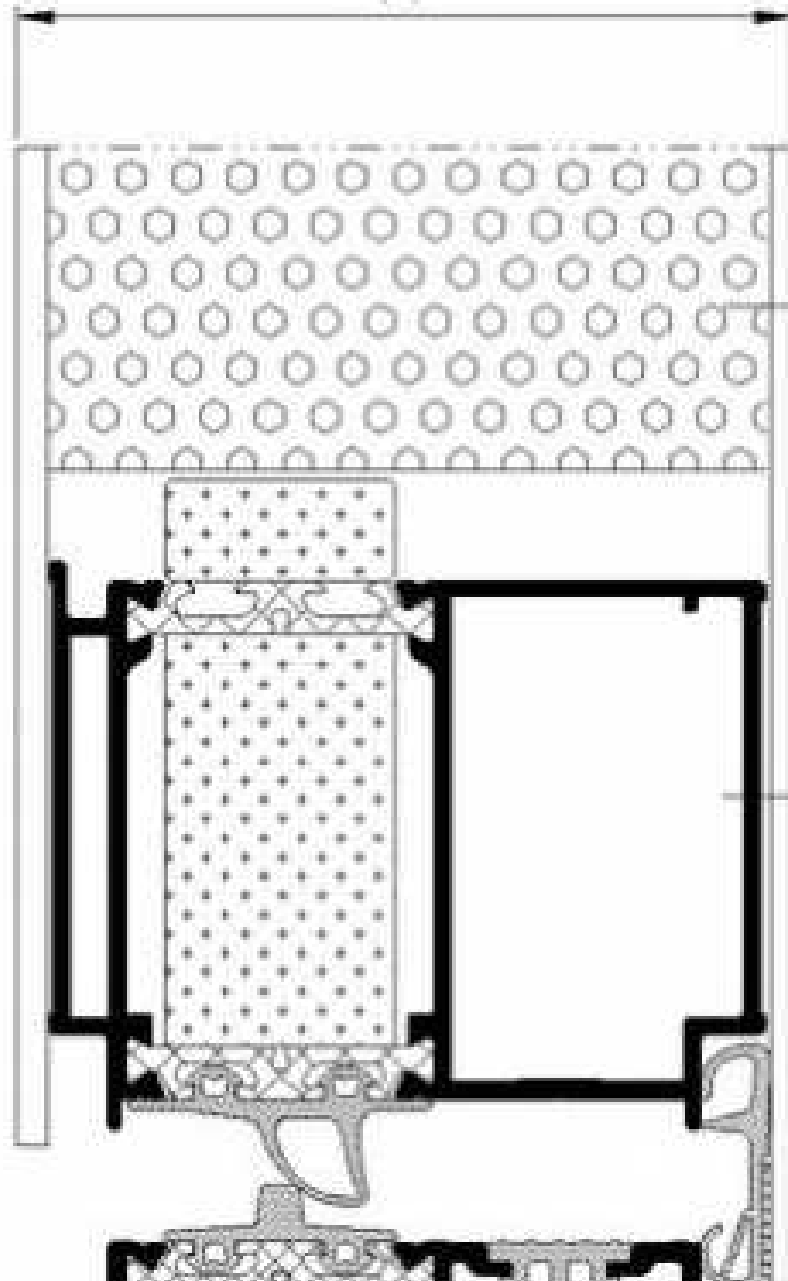

ALUMINIUM - HAUSTÜRENTÜREN MB-60 MIT THERMISCHER TRENNUNG

ALUMINIUM - HAUSTÜRENTÜREN MB-70 MIT THERMISCHER TRENNUNG

ALUMINIUM - HAUSTÜREN MB-86 MIT THERMISCHER TRENNUNG

ALUMINIUM - TÜREN MB-86 ZUM EINSATZ IM AUSSENBEREICH MIT
THERMISCHER TRENNUNG

EINSEITIG FLÜGELÜBERDECKEND

ALUMINIUM - TÜREN MB-86 ZUM EINSATZ IM AUSSENBEREICH MIT
THERMISCHER TRENNUNG

BEIDSEITIG FLÜGELÜBERDECKEND

77

Panel

K818762X

K718770X

10