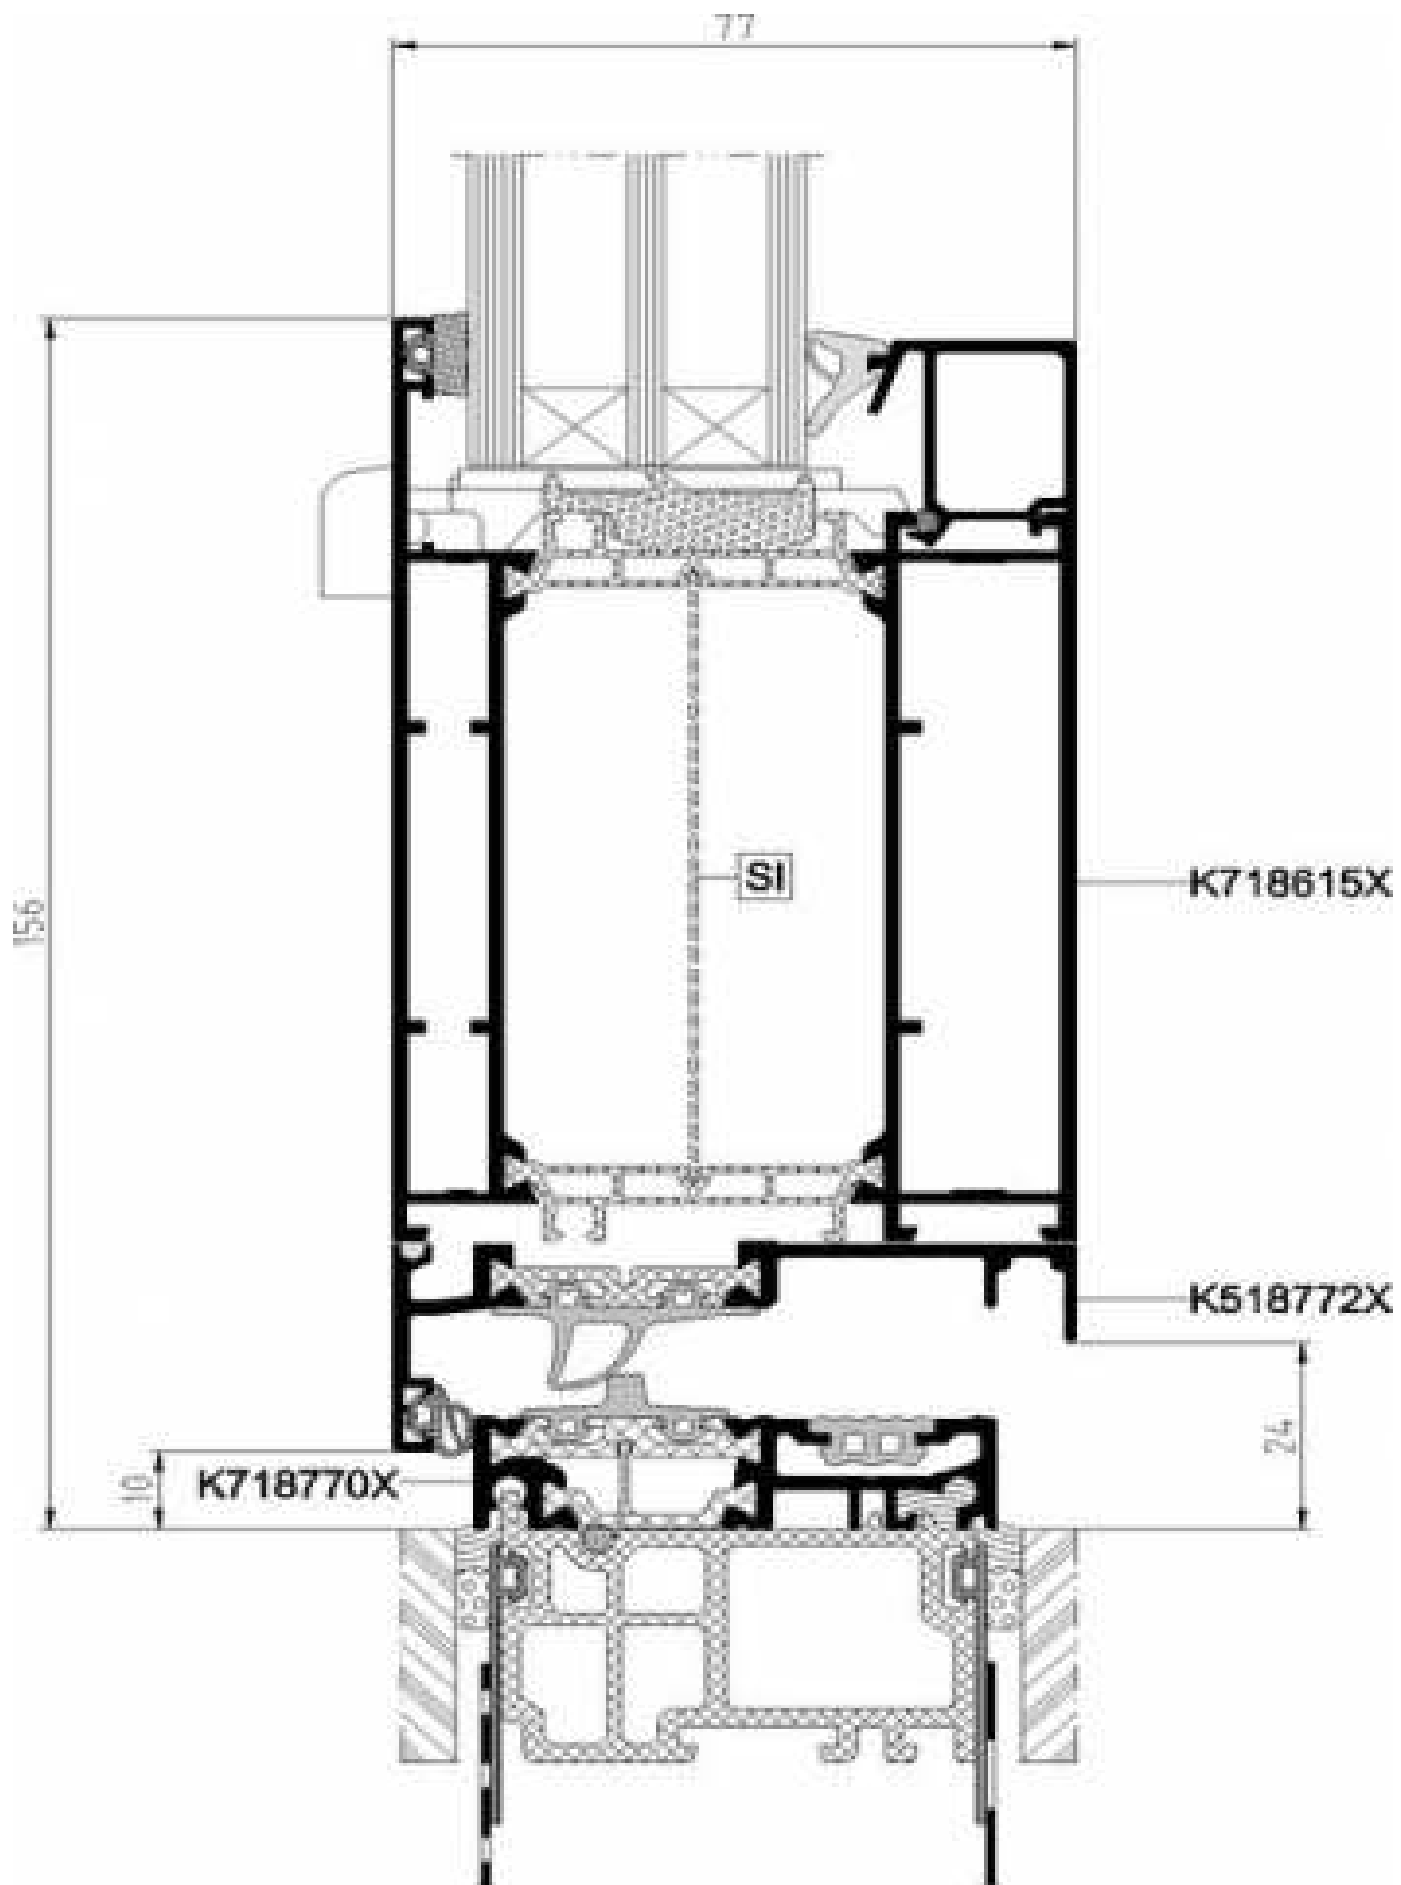

ALUMINIUM - HAUSTÜRENTÜREN MB-60 MIT THERMISCHER TRENNUNG

ALUMINIUM - HAUSTÜRENTÜREN MB-70 MIT THERMISCHER TRENNUNG

ALUMINIUM - HAUSTÜREN MB-86 MIT THERMISCHER TRENNUNG

ALUMINIUM - TÜREN MB-86 ZUM EINSATZ IM AUSSENBEREICH MIT
THERMISCHER TRENNUNG

EINSEITIG FLÜGELÜBERDECKEND

ALUMINIUM - TÜREN MB-86 ZUM EINSATZ IM AUSSENBEREICH MIT
THERMISCHER TRENNUNG

BEIDSEITIG FLÜGELÜBERDECKEND

77

Panel

K818762X

K718770X

10