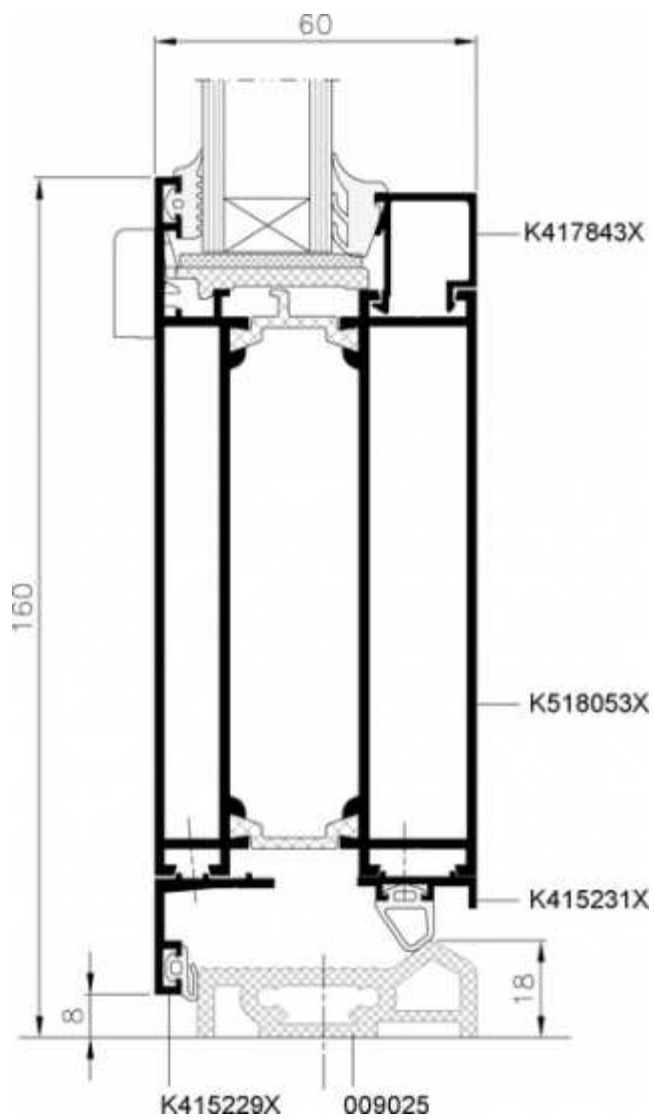

ALUMINIUM - HAUSTÜRENTÜREN MB-60 MIT THERMISCHER TRENNUNG

ALUMINIUM - HAUSTÜRENTÜREN MB-70 MIT THERMISCHER TRENNUNG

ALUMINIUM - HAUSTÜREN MB-86 MIT THERMISCHER TRENNUNG

ALUMINIUM - TÜREN MB-86 ZUM EINSATZ IM AUSSENBEREICH MIT
THERMISCHER TRENNUNG

EINSEITIG FLÜGELÜBERDECKEND

ALUMINIUM - TÜREN MB-86 ZUM EINSATZ IM AUSSENBEREICH MIT
THERMISCHER TRENNUNG

BEIDSEITIG FLÜGELÜBERDECKEND

77

Panel

K818762X

K718770X

10