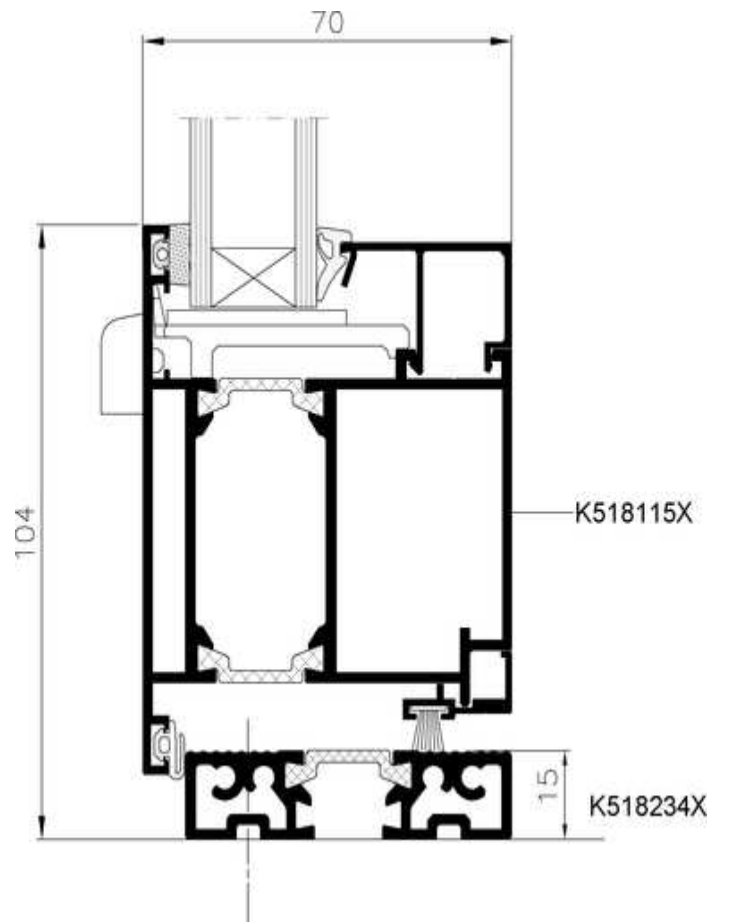

ALUMINIUM - HAUSTÜRENTÜREN MB-60 MIT THERMISCHER TRENNUNG

ALUMINIUM - HAUSTÜRENTÜREN MB-70 MIT THERMISCHER TRENNUNG

ALUMINIUM - HAUSTÜREN MB-86 MIT THERMISCHER TRENNUNG

ALUMINIUM - TÜREN MB-86 ZUM EINSATZ IM AUSSENBEREICH MIT
THERMISCHER TRENNUNG

EINSEITIG FLÜGELÜBERDECKEND

ALUMINIUM - TÜREN MB-86 ZUM EINSATZ IM AUSSENBEREICH MIT
THERMISCHER TRENNUNG

BEIDSEITIG FLÜGELÜBERDECKEND

77

Panel

K818762X

K718770X

10