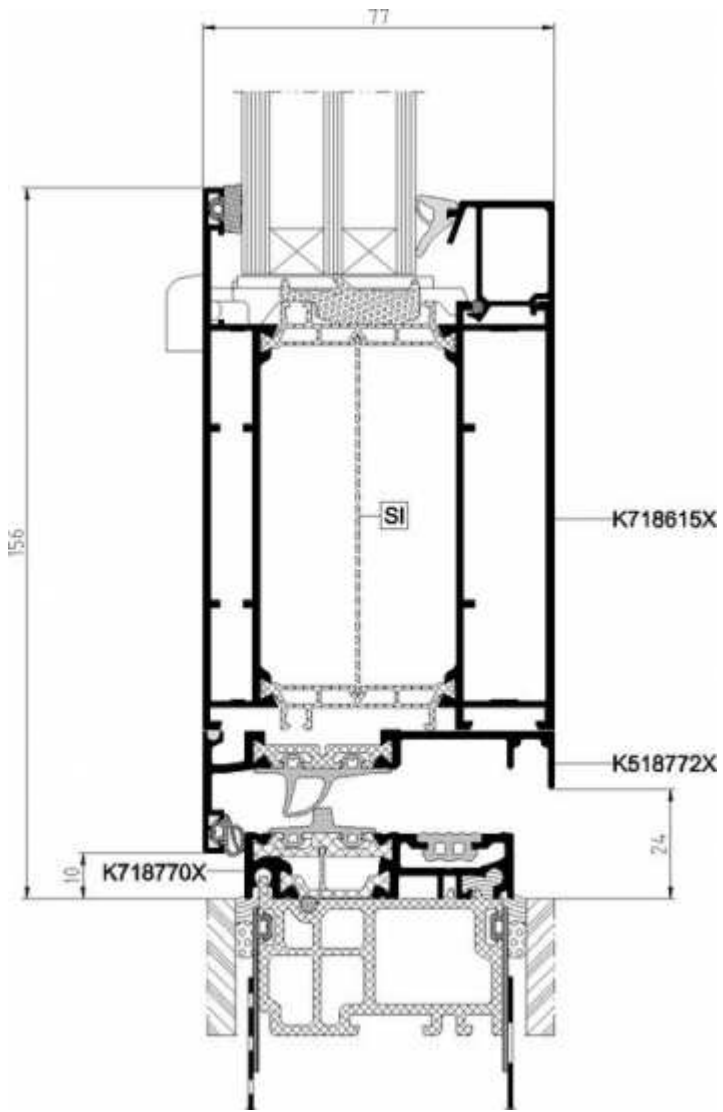

ALUMINIUM - HAUSTÜRENTÜREN MB-60 MIT THERMISCHER TRENNUNG

ALUMINIUM - HAUSTÜRENTÜREN MB-70 MIT THERMISCHER TRENNUNG

ALUMINIUM - HAUSTÜREN MB-86 MIT THERMISCHER TRENNUNG

ALUMINIUM - TÜREN MB-86 ZUM EINSATZ IM AUSSENBEREICH MIT
THERMISCHER TRENNUNG

EINSEITIG FLÜGELÜBERDECKEND

ALUMINIUM - TÜREN MB-86 ZUM EINSATZ IM AUSSENBEREICH MIT
THERMISCHER TRENNUNG

BEIDSEITIG FLÜGELÜBERDECKEND

77

Panel

K818762X

K718770X

10