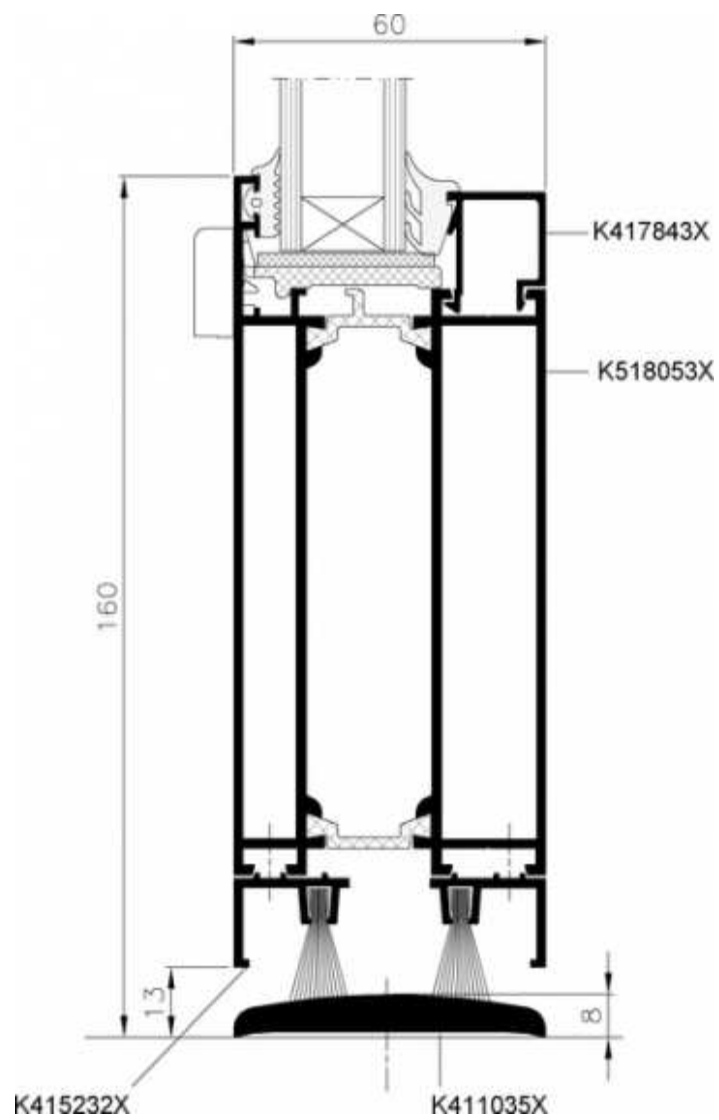

ALUMINIUM - HAUSTÜRENTÜREN MB-60 MIT THERMISCHER TRENNUNG

ALUMINIUM - HAUSTÜRENTÜREN MB-70 MIT THERMISCHER TRENNUNG

ALUMINIUM - HAUSTÜREN MB-86 MIT THERMISCHER TRENNUNG

ALUMINIUM - TÜREN MB-86 ZUM EINSATZ IM AUSSENBEREICH MIT
THERMISCHER TRENNUNG

EINSEITIG FLÜGELÜBERDECKEND

ALUMINIUM - TÜREN MB-86 ZUM EINSATZ IM AUSSENBEREICH MIT
THERMISCHER TRENNUNG

BEIDSEITIG FLÜGELÜBERDECKEND

77

Panel

K818762X

K718770X

10