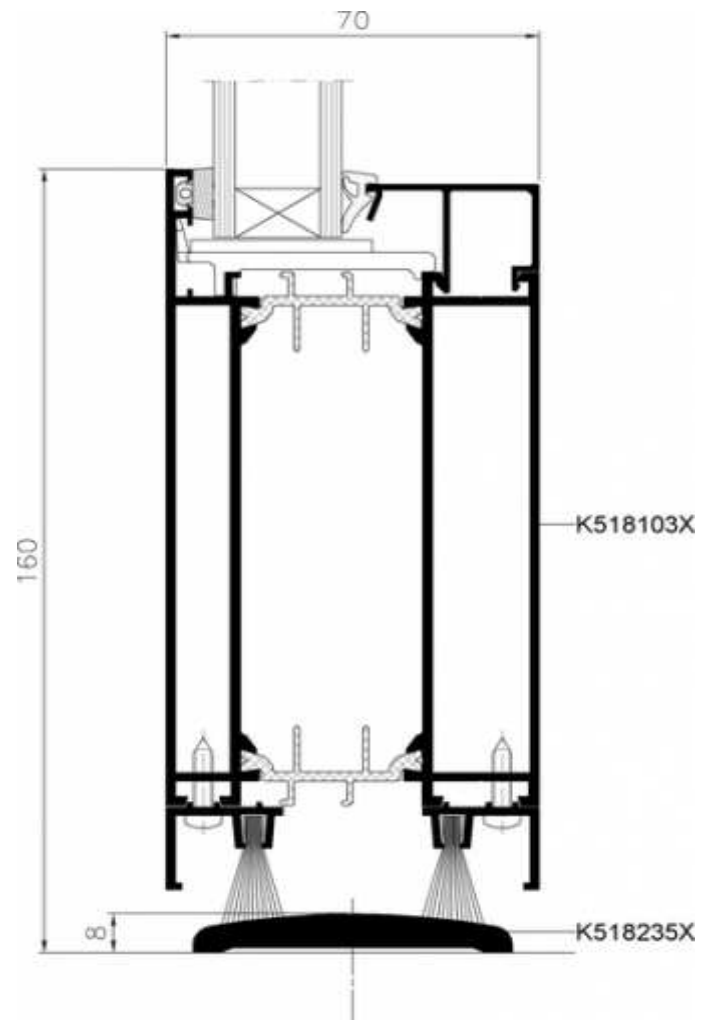

ALUMINIUM - HAUSTÜRENTÜREN MB-60 MIT THERMISCHER TRENNUNG

ALUMINIUM - HAUSTÜRENTÜREN MB-70 MIT THERMISCHER TRENNUNG

ALUMINIUM - HAUSTÜREN MB-86 MIT THERMISCHER TRENNUNG

ALUMINIUM - TÜREN MB-86 ZUM EINSATZ IM AUSSENBEREICH MIT
THERMISCHER TRENNUNG

EINSEITIG FLÜGELÜBERDECKEND

ALUMINIUM - TÜREN MB-86 ZUM EINSATZ IM AUSSENBEREICH MIT
THERMISCHER TRENNUNG

BEIDSEITIG FLÜGELÜBERDECKEND

77

Panel

K818762X

K718770X

10